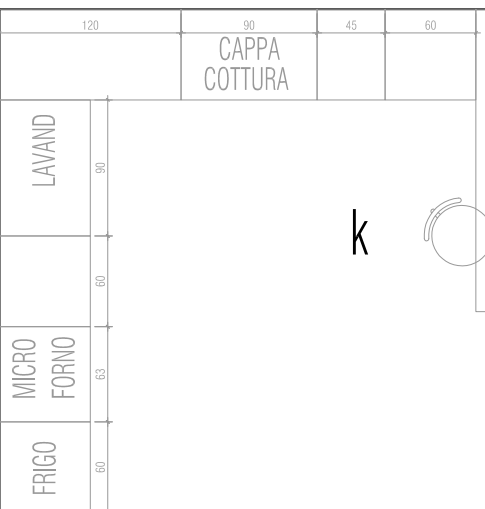

120  
240

LC

120  
240

L1

wc2

80  
240

120  
240

L2

wc1

80  
140

ripostiglio

ingr.

+6.10

k

+6.12

90  
210

soggiorno

320  
240

FISSA  
120x240

FISSA  
240x240

240  
240